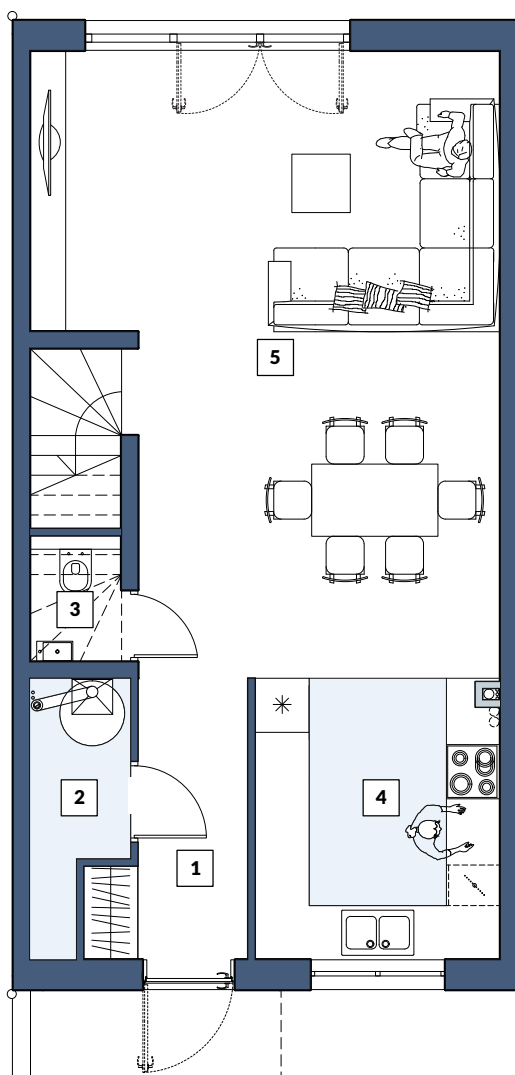

OGRÓD

RZUT PARTERU

RZUT PIĘTRA

PARTER

1 KORYTARZ	4,40m ²
2 KOTŁOWNIA	2,70m ²
3 WC	1,08m ²
4 KUCHNIA	8,27m ²
5 SALON+JADALNIA+KL. SCHOD.	33,15m ²

PIĘTRO

6 KORYTARZ	5,10m ²
7 POKÓJ	7,45m ²
8 POKÓJ	11,75m ²
9 ŁAZIENKA	6,47m ²
10 POKÓJ	15,63m ²

SUMA	96,00 m²
-------------	----------------------------