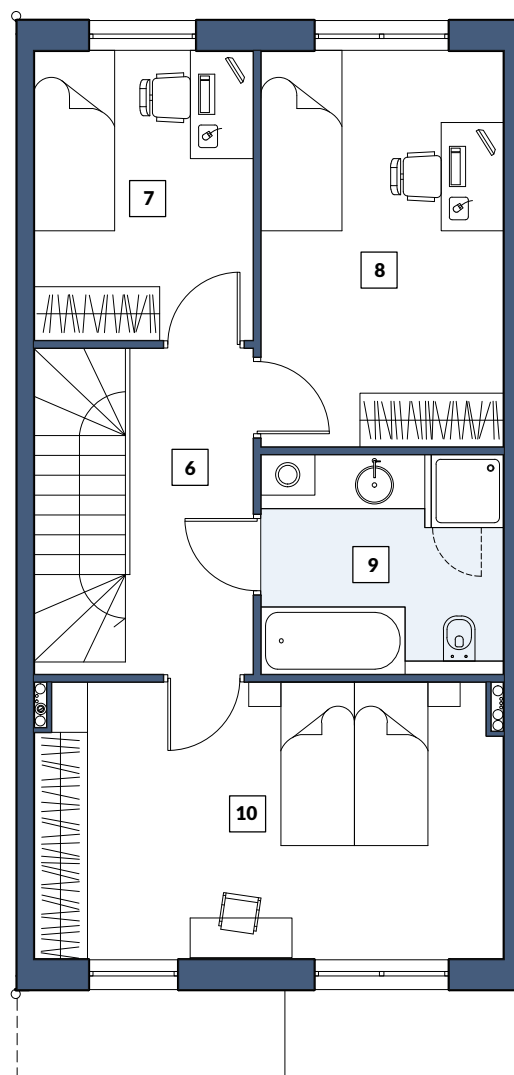

OGRÓD

RZUT PARTERU

RZUT PIĘTRA

PARTER

1 KORYTARZ	4,40m ²
2 KOTŁOWNIA	2,70m ²
3 WC	1,08m ²
4 KUCHNIA	8,27m ²
5 SALON+JADALNIA+KL. SCHOD.	33,15m ²

PIĘTRO

6 KORYTARZ	5,10m ²
7 POKÓJ	7,45m ²
8 POKÓJ	11,75m ²
9 ŁAZIENKA	6,47m ²
10 POKÓJ	15,63m ²

SUMA	96,00 m²
-------------	----------------------------