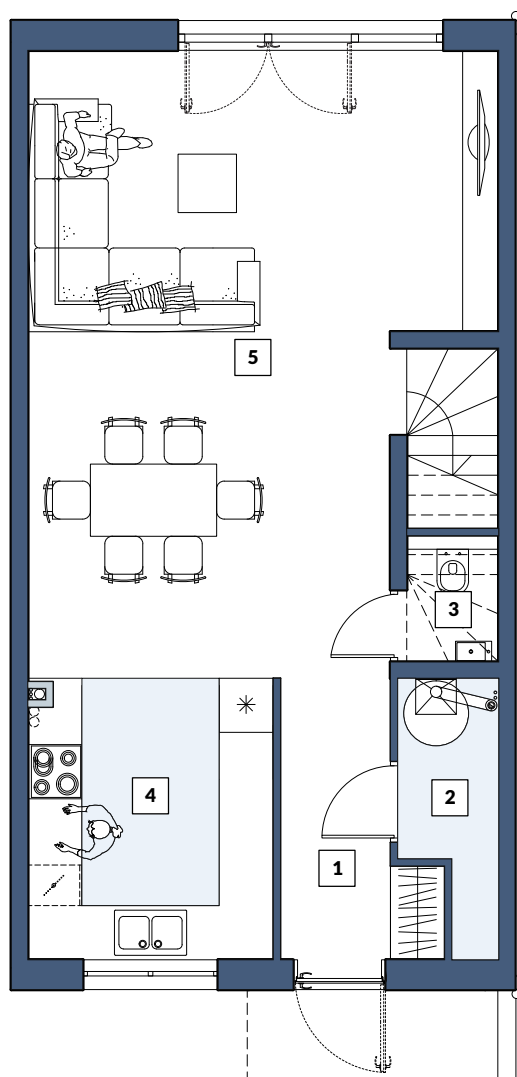

OGRÓD

RZUT PARTERU

RZUT PIĘTRA

3m

PARTER

1 KORYTARZ	4,40m ²
2 KOTŁOWNIA	2,70m ²
3 WC	1,08m ²
4 KUCHNIA	8,27m ²
5 SALON+JADALNIA+KL. SCHOD.	33,15m ²

PIĘTRO

6 KORYTARZ	5,10m ²
7 POKÓJ	7,45m ²
8 POKÓJ	11,75m ²
9 ŁAZIENKA	6,47m ²
10 POKÓJ	15,63m ²

SUMA	96,00 m²
-------------	----------------------------