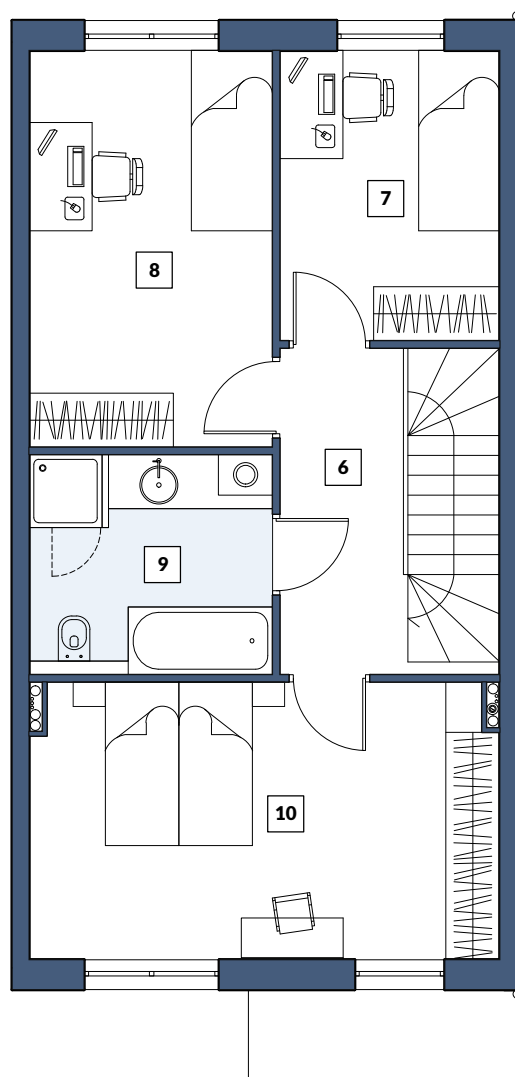

OGRÓD

RZUT PARTERU

RZUT PIĘTRA

3m

PARTER

1 KORYTARZ	4,40m ²
2 KOTŁOWNIA	2,70m ²
3 WC	1,08m ²
4 KUCHNIA	8,27m ²
5 SALON+JADALNIA+KL. SCHOD.	33,15m ²

PIĘTRO

6 KORYTARZ	5,10m ²
7 POKÓJ	7,45m ²
8 POKÓJ	11,75m ²
9 ŁAZIENKA	6,47m ²
10 POKÓJ	15,63m ²

SUMA	96,00 m²
-------------	----------------------------