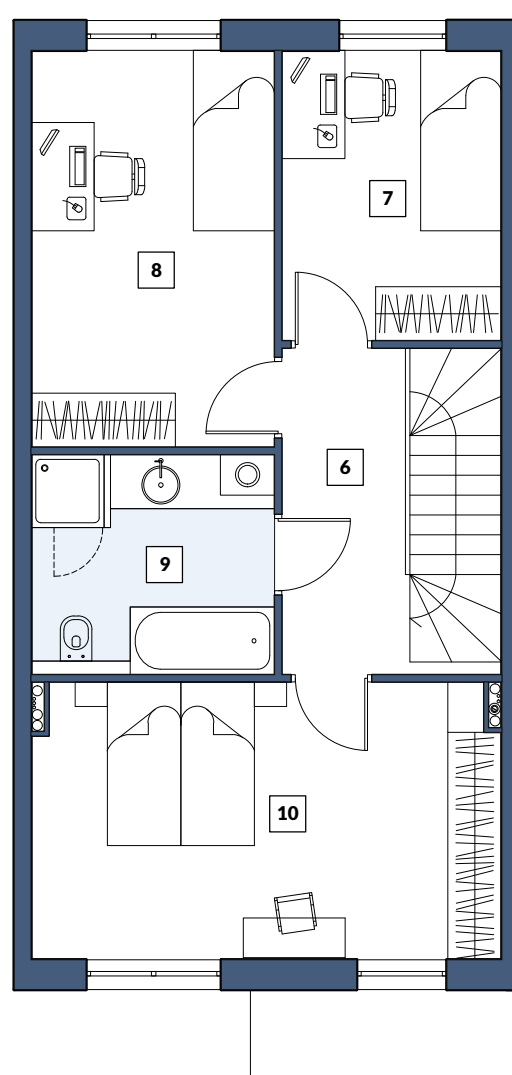

OGRÓD

RZUT PARTERU

RZUT PIĘTRA

PARTER

1 KORYTARZ	4,40m ²
2 KOTŁOWNIA	2,70m ²
3 WC	1,08m ²
4 KUCHNIA	8,27m ²
5 SALON+JADALNIA+KL. SCHOD.	33,15m ²

PIĘTRO

6 KORYTARZ	5,10m ²
7 POKÓJ	7,45m ²
8 POKÓJ	11,75m ²
9 ŁAZIENKA	6,47m ²
10 POKÓJ	15,63m ²

SUMA	96,00 m²
-------------	----------------------------