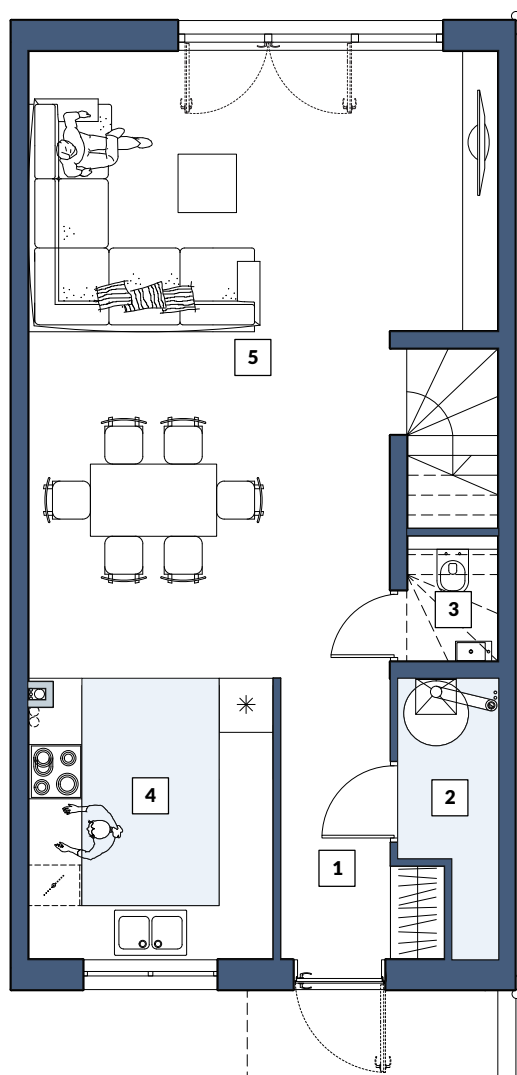

OGRÓD

RZUT PARTERU

RZUT PIĘTRA

PARTER

1 KORYTARZ	4,40m ²
2 KOTŁOWNIA	2,70m ²
3 WC	1,08m ²
4 KUCHNIA	8,27m ²
5 SALON+JADALNIA+KL. SCHOD.	33,15m ²

PIĘTRO

6 KORYTARZ	5,10m ²
7 POKÓJ	7,45m ²
8 POKÓJ	11,75m ²
9 ŁAZIENKA	6,47m ²
10 POKÓJ	15,63m ²

SUMA	96,00 m²
-------------	----------------------------