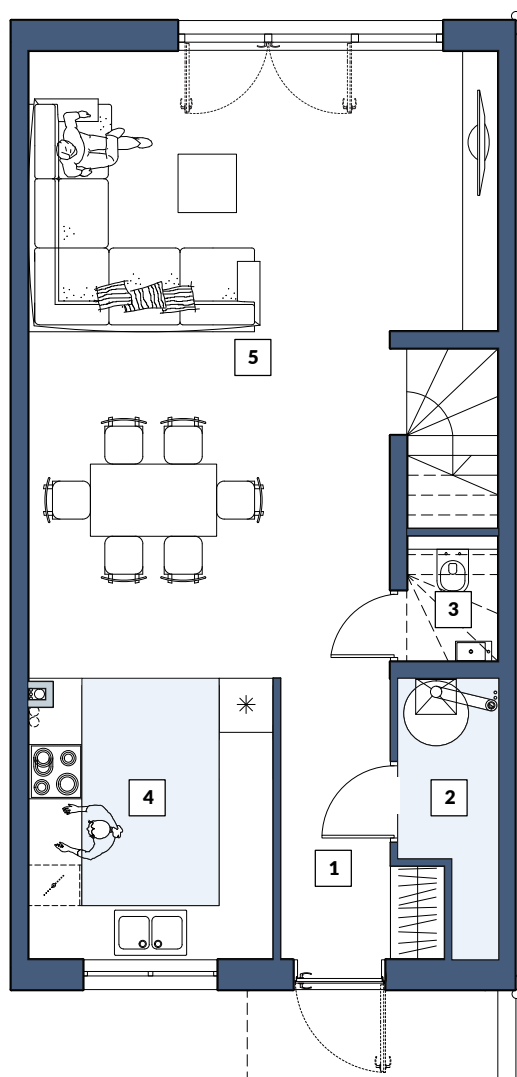

OGRÓD

RZUT PARTERU

RZUT PIĘTRA

3m

PARTER

1	KORYTARZ	4,40m ²
2	KOTŁOWNIA	2,70m ²
3	WC	1,08m ²
4	KUCHNIA	8,27m ²
5	SALON+JADALNIA+KL. SCHOD.	33,15m ²

PIĘTRO

6	KORYTARZ	5,10m ²
7	POKÓJ	7,45m ²
8	POKÓJ	11,75m ²
9	ŁAZIENKA	6,47m ²
10	POKÓJ	15,63m ²

SUMA	96,00 m²
-------------	----------------------------