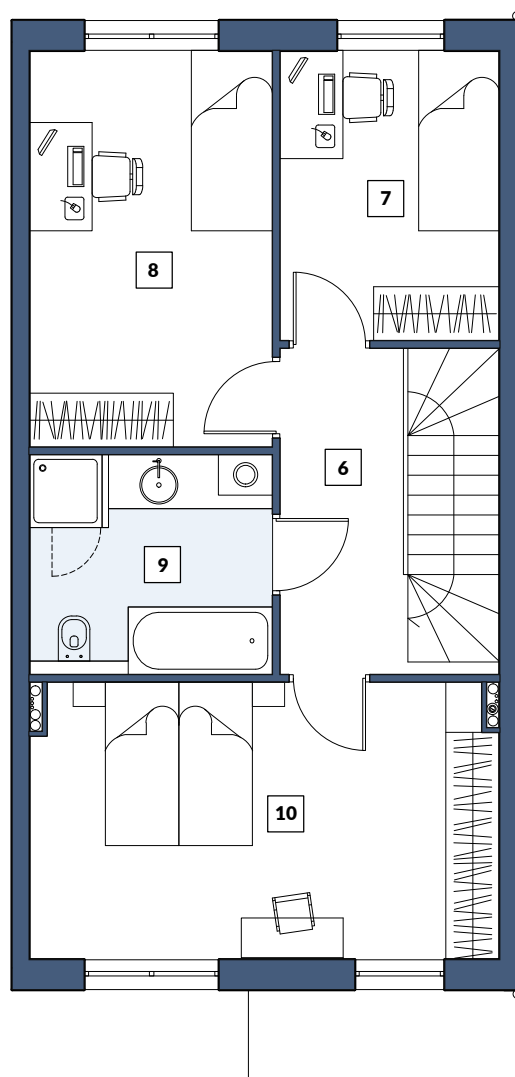

OGRÓD

RZUT PARTERU

RZUT PIĘTRA

3m

PARTER

1	KORYTARZ	4,40m ²
2	KOTŁOWNIA	2,70m ²
3	WC	1,08m ²
4	KUCHNIA	8,27m ²
5	SALON+JADALNIA+KL. SCHOD.	33,15m ²

PIĘTRO

6	KORYTARZ	5,10m ²
7	POKÓJ	7,45m ²
8	POKÓJ	11,75m ²
9	ŁAZIENKA	6,47m ²
10	POKÓJ	15,63m ²

SUMA	96,00 m²
-------------	----------------------------