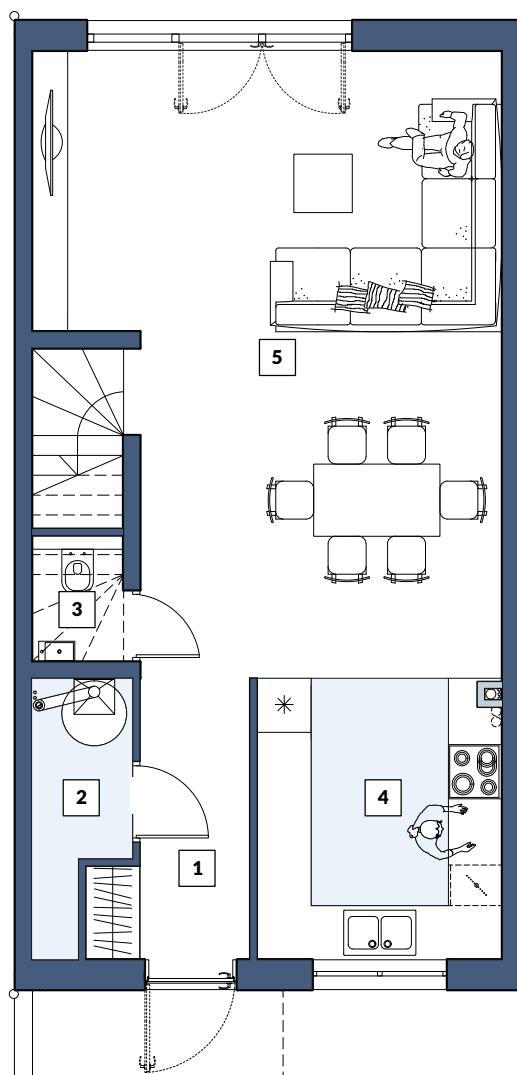

OGRÓD

RZUT PARTERU

RZUT PIĘTRA

PARTER

1 KORYTARZ	4,40m ²
2 KOTŁOWNIA	2,70m ²
3 WC	1,08m ²
4 KUCHNIA	8,27m ²
5 SALON+JADALNIA+KL. SCHOD.	33,15m ²

PIĘTRO

6 KORYTARZ	5,10m ²
7 POKÓJ	7,45m ²
8 POKÓJ	11,75m ²
9 ŁAZIENKA	6,47m ²
10 POKÓJ	15,63m ²

SUMA	96,00 m²
-------------	----------------------------