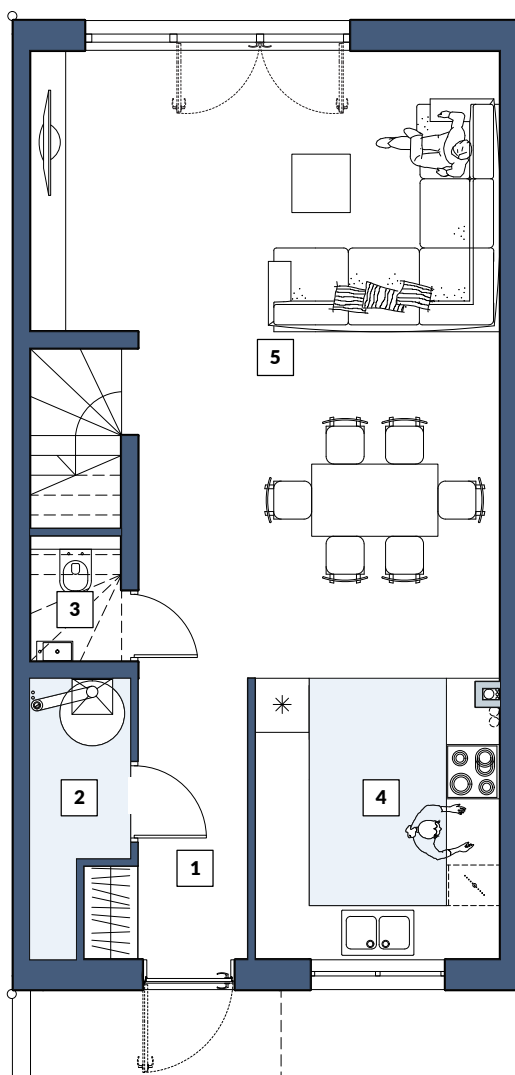

OGRÓD

RZUT PARTERU

RZUT PIĘTRA

| PARTER | |
|-----------------------------|----------------------------|
| 1 KORYTARZ | 4,40m ² |
| 2 KOTŁOWNIA | 2,70m ² |
| 3 WC | 1,08m ² |
| 4 KUCHNIA | 8,27m ² |
| 5 SALON+JADALNIA+KL. SCHOD. | 33,15m ² |
| PIĘTRO | |
| 6 KORYTARZ | 5,10m ² |
| 7 POKÓJ | 7,45m ² |
| 8 POKÓJ | 11,75m ² |
| 9 ŁAZIENKA | 6,47m ² |
| 10 POKÓJ | 15,63m ² |
| SUMA | 96,00 m² |