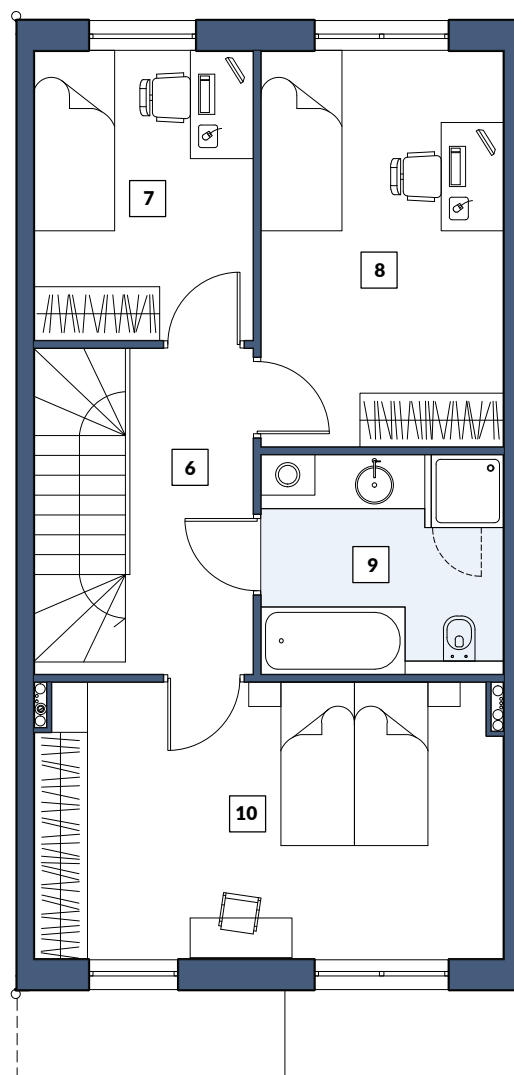

OGRÓD

RZUT PARTERU

RZUT PIĘTRA

| PARTER | |
|-----------------------------|----------------------------|
| 1 KORYTARZ | 4,40m ² |
| 2 KOTŁOWNIA | 2,70m ² |
| 3 WC | 1,08m ² |
| 4 KUCHNIA | 8,27m ² |
| 5 SALON+JADALNIA+KL. SCHOD. | 33,15m ² |
| PIĘTRO | |
| 6 KORYTARZ | 5,10m ² |
| 7 POKÓJ | 7,45m ² |
| 8 POKÓJ | 11,75m ² |
| 9 ŁAZIENKA | 6,47m ² |
| 10 POKÓJ | 15,63m ² |
| SUMA | 96,00 m² |