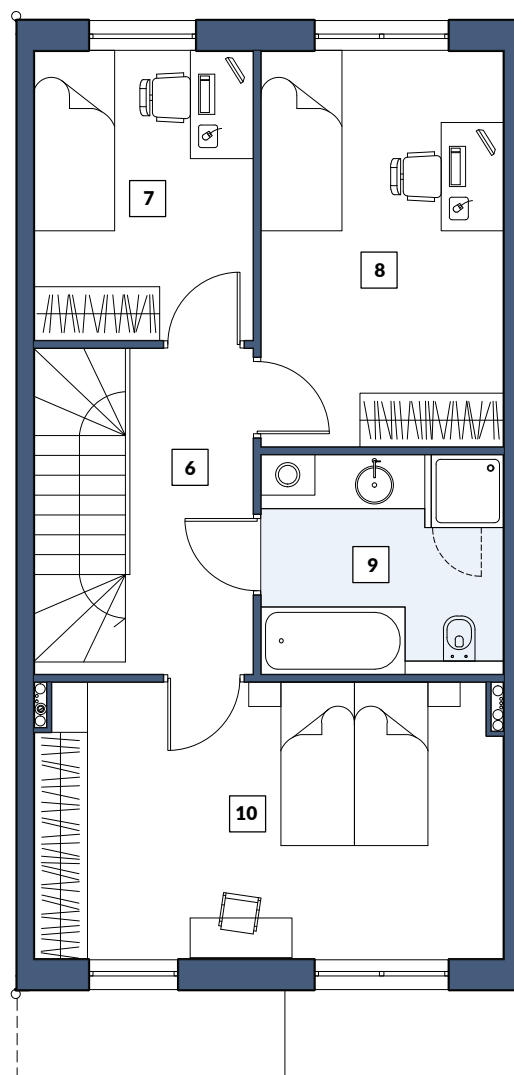

OGRÓD

RZUT PARTERU

RZUT PIĘTRA

PARTER	
1 KORYTARZ	4,40m ²
2 KOTŁOWNIA	2,70m ²
3 WC	1,08m ²
4 KUCHNIA	8,27m ²
5 SALON+JADALNIA+KL. SCHOD.	33,15m ²
PIĘTRO	
6 KORYTARZ	5,10m ²
7 POKÓJ	7,45m ²
8 POKÓJ	11,75m ²
9 ŁAZIENKA	6,47m ²
10 POKÓJ	15,63m ²
SUMA	96,00 m²