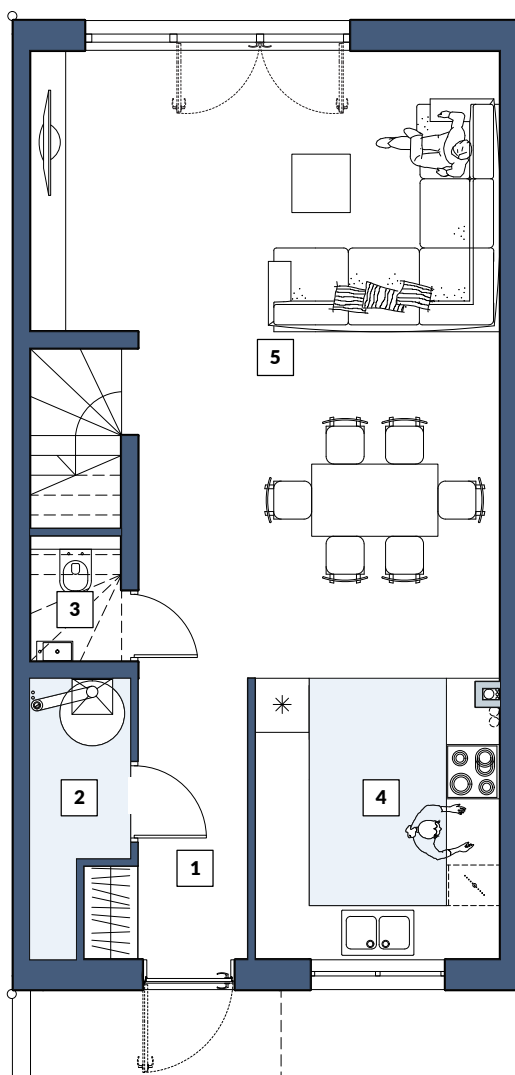

OGRÓD

RZUT PARTERU

RZUT PIĘTRA

PARTER	
1 KORYTARZ	4,40m ²
2 KOTŁOWNIA	2,70m ²
3 WC	1,08m ²
4 KUCHNIA	8,27m ²
5 SALON+JADALNIA+KL. SCHOD.	33,15m ²
PIĘTRO	
6 KORYTARZ	5,10m ²
7 POKÓJ	7,45m ²
8 POKÓJ	11,75m ²
9 ŁAZIENKA	6,47m ²
10 POKÓJ	15,63m ²
SUMA	96,00 m²