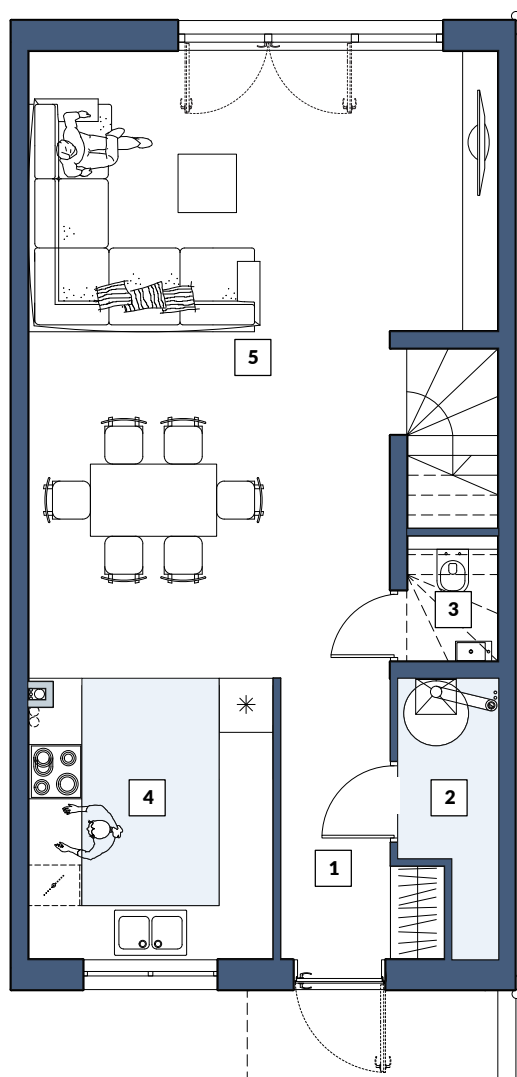

OGRÓD

RZUT PARTERU

RZUT PIĘTRA

3m

PARTER		
1	KORYTARZ	4,40m ²
2	KOTŁOWNIA	2,70m ²
3	WC	1,08m ²
4	KUCHNIA	8,27m ²
5	SALON+JADALNIA+KL. SCHOD.	33,15m ²
PIĘTRO		
6	KORYTARZ	5,10m ²
7	POKÓJ	7,45m ²
8	POKÓJ	11,75m ²
9	ŁAZIENKA	6,47m ²
10	POKÓJ	15,63m ²
SUMA		96,00 m²