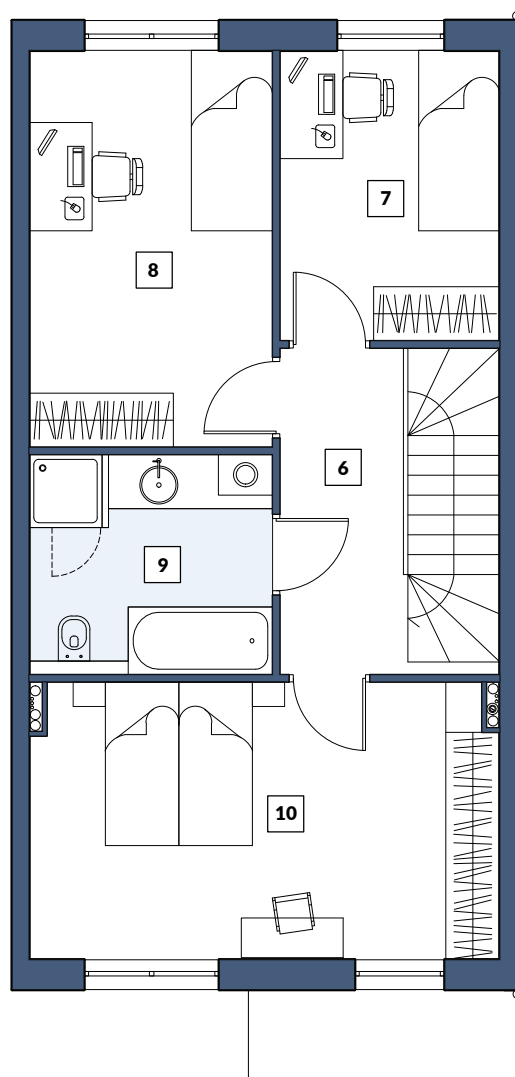

OGRÓD

RZUT PARTERU

RZUT PIĘTRA

3m

PARTER		
1	KORYTARZ	4,40m ²
2	KOTŁOWNIA	2,70m ²
3	WC	1,08m ²
4	KUCHNIA	8,27m ²
5	SALON+JADALNIA+KL. SCHOD.	33,15m ²
PIĘTRO		
6	KORYTARZ	5,10m ²
7	POKÓJ	7,45m ²
8	POKÓJ	11,75m ²
9	ŁAZIENKA	6,47m ²
10	POKÓJ	15,63m ²
SUMA		96,00 m²