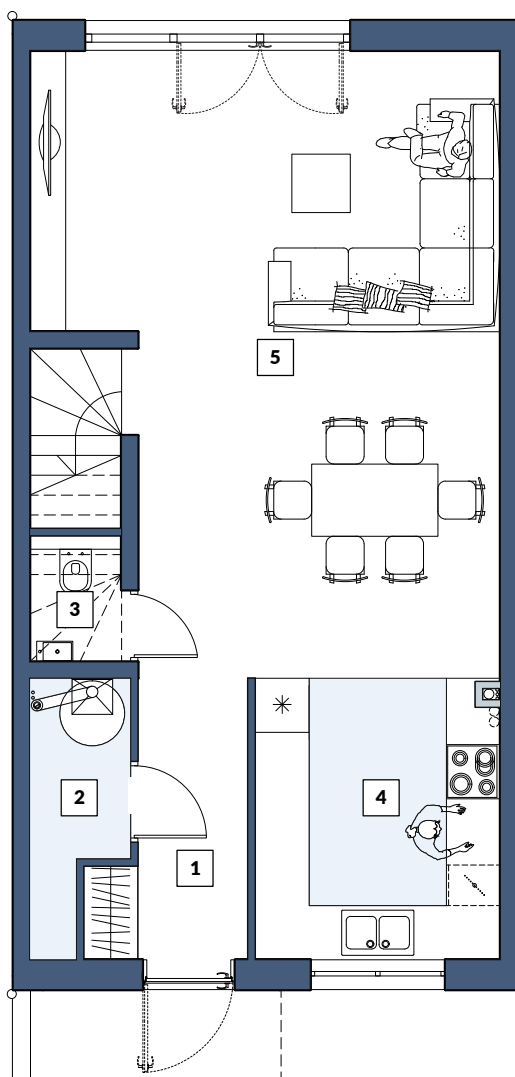

OGRÓD

RZUT PARTERU

RZUT PIĘTRA

PARTER	
1 KORYTARZ	4,40m ²
2 KOTŁOWNIA	2,70m ²
3 WC	1,08m ²
4 KUCHNIA	8,27m ²
5 SALON+JADALNIA+KL. SCHOD.	33,15m ²
PIĘTRO	
6 KORYTARZ	5,10m ²
7 POKÓJ	7,45m ²
8 POKÓJ	11,75m ²
9 ŁAZIENKA	6,47m ²
10 POKÓJ	15,63m ²
SUMA	96,00 m²