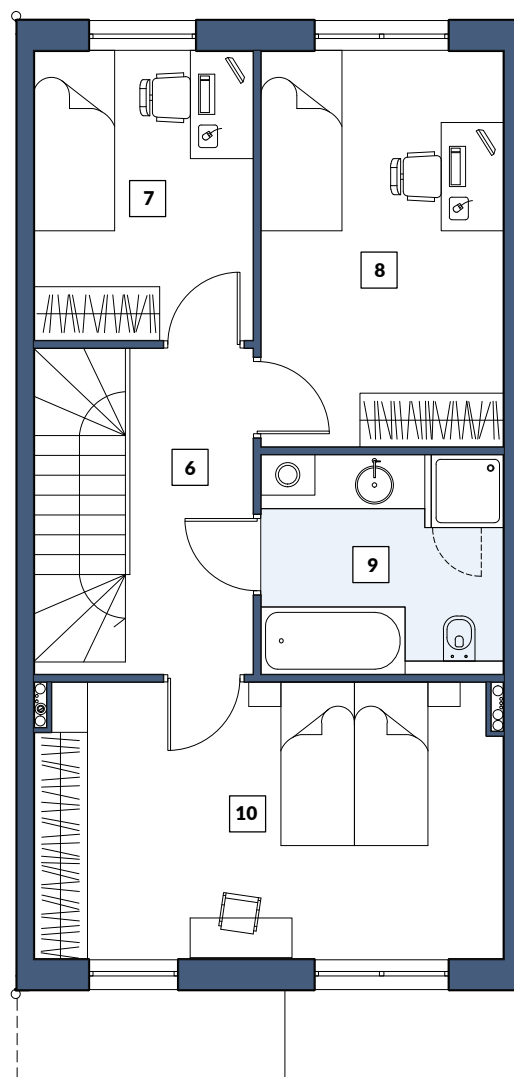

OGRÓD

RZUT PARTERU

RZUT PIĘTRA

PARTER	
1 KORYTARZ	4,40m ²
2 KOTŁOWNIA	2,70m ²
3 WC	1,08m ²
4 KUCHNIA	8,27m ²
5 SALON+JADALNIA+KL. SCHOD.	33,15m ²
PIĘTRO	
6 KORYTARZ	5,10m ²
7 POKÓJ	7,45m ²
8 POKÓJ	11,75m ²
9 ŁAZIENKA	6,47m ²
10 POKÓJ	15,63m ²
SUMA	96,00 m²