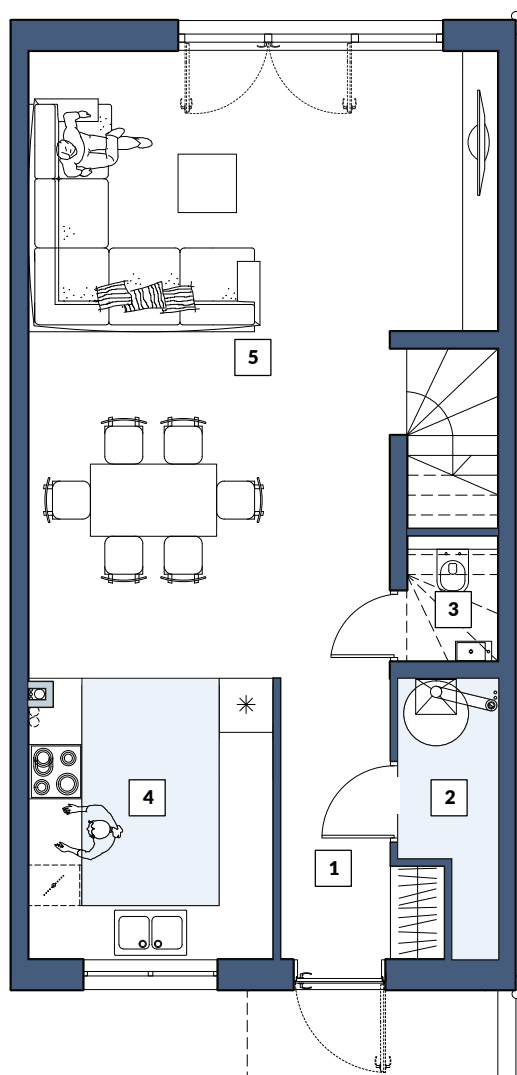

OGRÓD

RZUT PARTERU

RZUT PIĘTRA

3m

PARTER		
1	KORYTARZ	4,40m ²
2	KOTŁOWNIA	2,70m ²
3	WC	1,08m ²
4	KUCHNIA	8,27m ²
5	SALON+JADALNIA+KL. SCHOD.	33,15m ²
PIĘTRO		
6	KORYTARZ	5,10m ²
7	POKÓJ	7,45m ²
8	POKÓJ	11,75m ²
9	ŁAZIENKA	6,47m ²
10	POKÓJ	15,63m ²
SUMA		96,00 m²