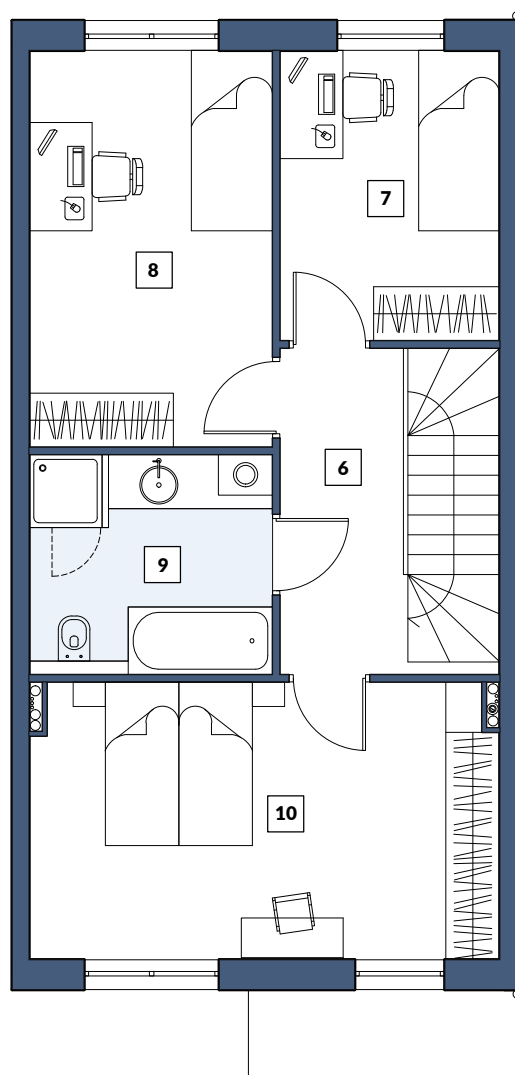

OGRÓD

RZUT PARTERU

RZUT PIĘTRA

3m

PARTER		
1	KORYTARZ	4,40m ²
2	KOTŁOWNIA	2,70m ²
3	WC	1,08m ²
4	KUCHNIA	8,27m ²
5	SALON+JADALNIA+KL. SCHOD.	33,15m ²
PIĘTRO		
6	KORYTARZ	5,10m ²
7	POKÓJ	7,45m ²
8	POKÓJ	11,75m ²
9	ŁAZIENKA	6,47m ²
10	POKÓJ	15,63m ²
SUMA		96,00 m²