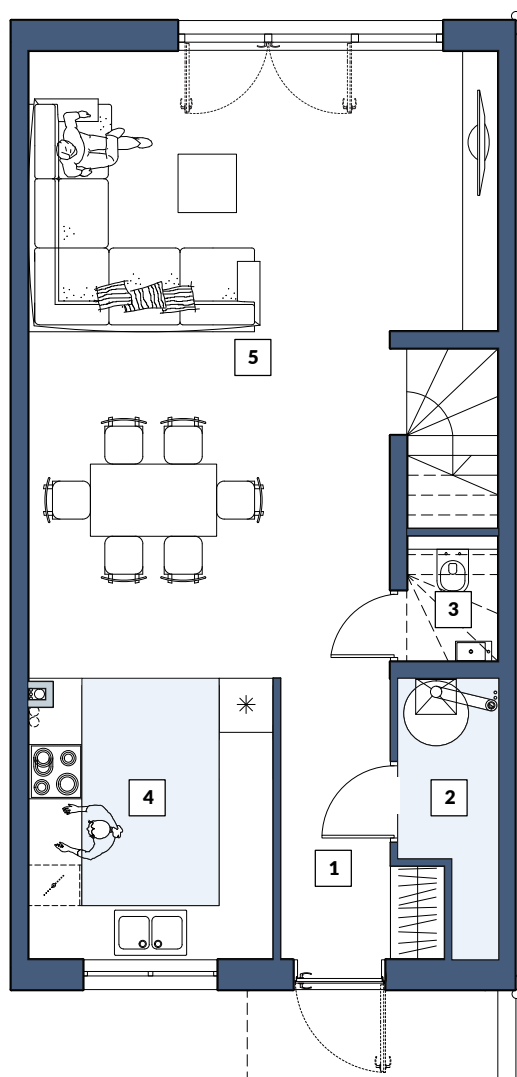

OGRÓD

RZUT PARTERU

RZUT PIĘTRA

PARTER	
1 KORYTARZ	4,40m ²
2 KOTŁOWNIA	2,70m ²
3 WC	1,08m ²
4 KUCHNIA	8,27m ²
5 SALON+JADALNIA+KL. SCHOD.	33,15m ²
PIĘTRO	
6 KORYTARZ	5,10m ²
7 POKÓJ	7,45m ²
8 POKÓJ	11,75m ²
9 ŁAZIENKA	6,47m ²
10 POKÓJ	15,63m ²
SUMA	96,00 m²