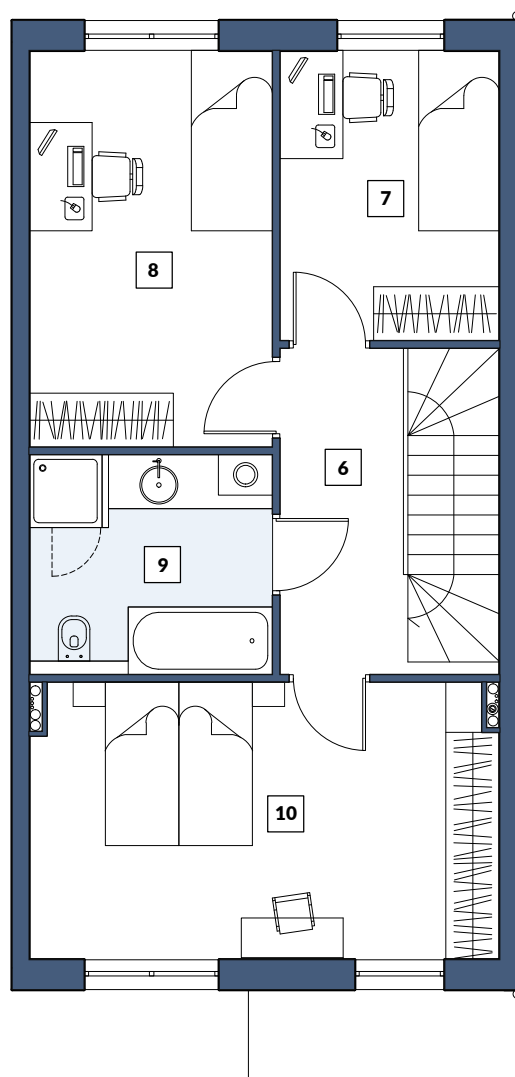

OGRÓD

RZUT PARTERU

RZUT PIĘTRA

PARTER	
1 KORYTARZ	4,40m ²
2 KOTŁOWNIA	2,70m ²
3 WC	1,08m ²
4 KUCHNIA	8,27m ²
5 SALON+JADALNIA+KL. SCHOD.	33,15m ²
PIĘTRO	
6 KORYTARZ	5,10m ²
7 POKÓJ	7,45m ²
8 POKÓJ	11,75m ²
9 ŁAZIENKA	6,47m ²
10 POKÓJ	15,63m ²
SUMA	96,00 m²