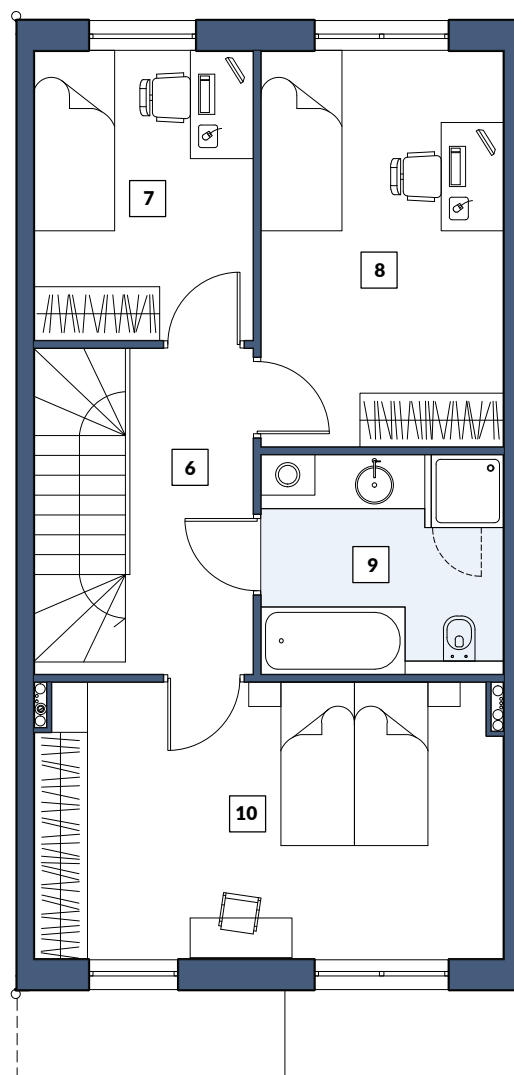

OGRÓD

RZUT PARTERU

RZUT PIĘTRA

PARTER		
1	KORYTARZ	4,40m ²
2	KOTŁOWNIA	2,70m ²
3	WC	1,08m ²
4	KUCHNIA	8,27m ²
5	SALON+JADALNIA+KL. SCHOD.	33,15m ²
PIĘTRO		
6	KORYTARZ	5,10m ²
7	POKÓJ	7,45m ²
8	POKÓJ	11,75m ²
9	ŁAZIENKA	6,47m ²
10	POKÓJ	15,63m ²
SUMA		96,00 m²