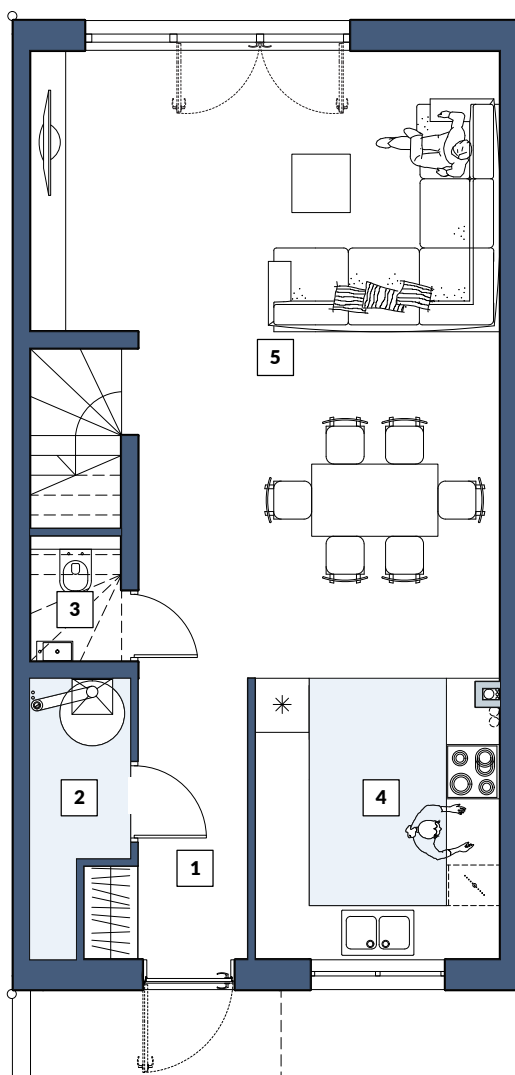

OGRÓD

RZUT PARTERU

RZUT PIĘTRA

PARTER		
1	KORYTARZ	4,40m ²
2	KOTŁOWNIA	2,70m ²
3	WC	1,08m ²
4	KUCHNIA	8,27m ²
5	SALON+JADALNIA+KL. SCHOD.	33,15m ²
PIĘTRO		
6	KORYTARZ	5,10m ²
7	POKÓJ	7,45m ²
8	POKÓJ	11,75m ²
9	ŁAZIENKA	6,47m ²
10	POKÓJ	15,63m ²
SUMA		96,00 m²